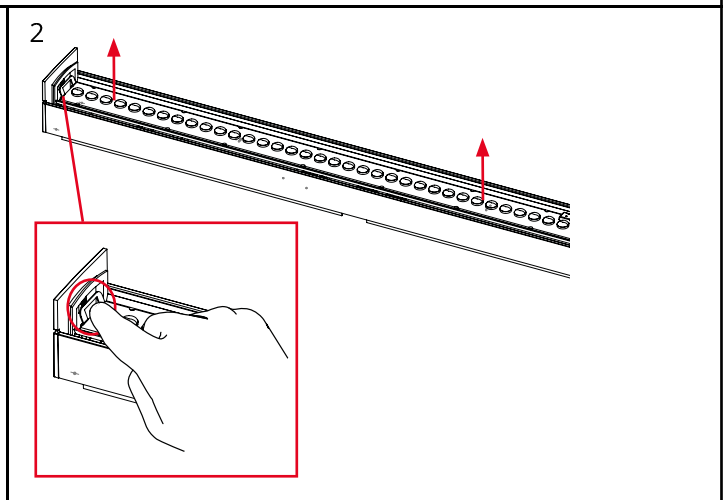

Prelude Square

220-240V, 50/60Hz

Rev. 11.05.2020

NORWAY
SG Armaturen AS

Skytterheia 25
N-4790 Lillesand

Tel: +47 37 50 03 00
firmapost@sg-as.no
www.sg-as.no

SWEDEN
SG Armaturen AB
Tel: +46 31 81 71 10
info@sg-ab.se
www.sg-ab.se