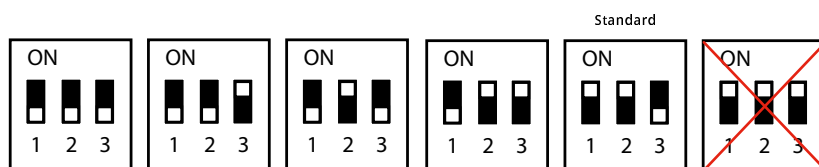

Dipswitch

mA	200	250	300	350	400	450
Im	50%	63%	75%	88%	100%	-