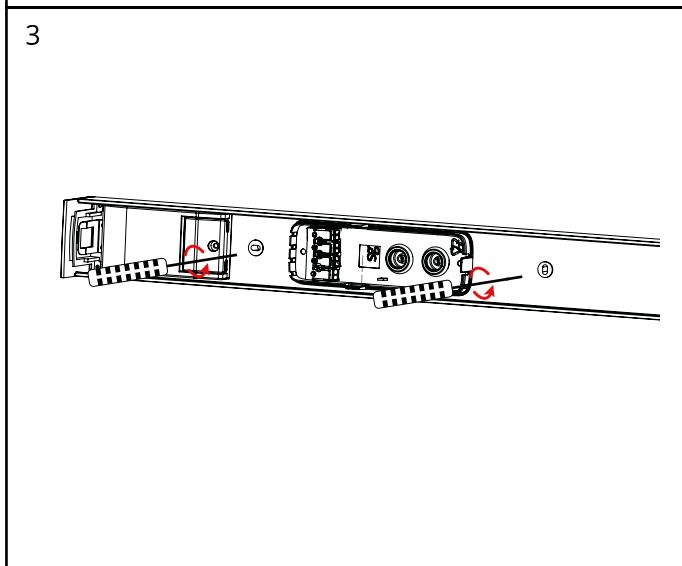

Prelude Square

220-240V, 50/60Hz

Rev. 11.05.2020

NORWAY
SG Armaturen AS

Skytterheia 25
N-4790 Lillesand

Tel: +47 37 50 03 00
firmapost@sg-as.no
www.sg-as.no

SWEDEN
SG Armaturen AB
Tel: +46 31 81 71 10
info@sg-ab.se
www.sg-ab.se

FINLAND
SG Armaturen Oy
info@sg-oy.fi
www.sg-oy.fi

DENMARK
SG Armaturen A/S
Tel: +45 70 70 72 13
info@sg-as.dk
www.sg-as.dk

UNITED KINGDOM
SG Lighting LTD
Tel: +47 37 50 03 00
info@sglighting.co.uk
www.sglighting.co.uk

FRANCE
SG Lighting SA/NV
Tel: +33(0) 4 94 93 00 00
info.france@sglighting.fr
www.sglighting.net

BENELUX
SG Lighting SA/NV
Tel: +32(0) 15 20 72 71
info.benelux@sglighting.net
www.sglighting.net

GERMANY
SG Leuchten GmbH
Tel: +49 40 23 99 44 59
info@sg-leuchten.de
www.sg-leuchten.de

INTERNATIONAL
SG Lighting Co Ltd.
Tel: +86 769 88 49 20 88
cindy@sgdgc.com
www.sg-as.com