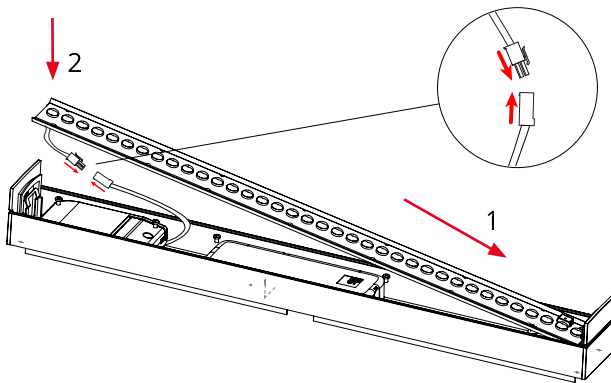

5

6

*IP44

*IP40

NO: Kan kun installeres og vedlikeholdes av en registrert installasjonsvirksomhet.

DK: Må kun installeres og vedlikeholdes af uddannet elektriker.

SE: Skall installeras och underhållas av behörig elektriker.

EN: Only to be installed and maintained by an authorized electrician.

FR: Doit être installé et maintenu par un électricien qualifié.

NL: Mag alleen geïnstalleerd en onderhouden worden door een bevoegde electricien.

DE: Dieses Produkt darf nur durch autorisiertes Personal (z.B. Elektro-Installateur) angeschlossen, in Betrieb genommen und gewartet werden.

FI: Asentaa ja huolttaa saa vain valtuutettu sähköasentaja

NO: Skru av strømmen før montering.

DK: Sluk for strømmen inden montering.

SE: Stäng av strømmen innan montering.

EN: Turn off power before installing.

FR: Couper le courant avant l'installation.

NL: Stroom uitschakelen voor u het toestel installeert.

DE: Vor Installationsarbeiten den Strom abschalten.

FI: Sammuta virta ennen kytkemistä

Dipswitch

mA	200	250	300	350	400	450
Im	50%	63%	75%	88%	100%	-