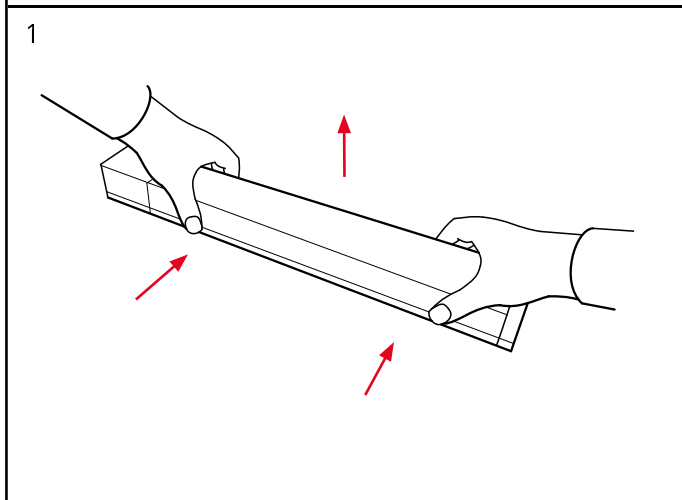

Prelude Square

220-240V, 50/60Hz

Rev. 11.05.2020

NORWAY
SG Armaturen AS

Skytterheia 25
N-4790 Lillesand

Tel: +47 37 50 03 00
firmapost@sg-as.no
www.sg-as.no

SWEDEN
SG Armaturen AB
Tel: +46 31 81 71 10
info@sg-ab.se
www.sg-ab.se