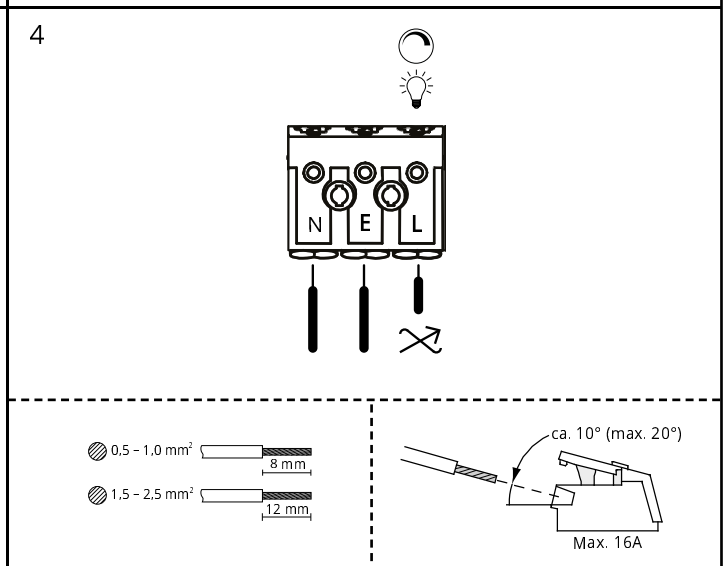

Prelude Square

220-240V, 50/60Hz

Rev. 11.05.2020

NORWAY
SG Armaturen AS

Skytterheia 25
N-4790 Lillesand

Tel: +47 37 50 03 00
firmapost@sg-as.no
www.sg-as.no

SWEDEN
SG Armaturen AB
Tel: +46 31 81 71 10
info@sg-ab.se
www.sg-ab.se

FINLAND
SG Armaturen Oy
info@sg-oy.fi
www.sg-oy.fi

DENMARK
SG Armaturen A/S
Tel: +45 70 70 72 13
info@sg-as.dk
www.sg-as.dk

UNITED KINGDOM
SG Lighting LTD
Tel: +47 37 50 03 00
info@sglighting.co.uk
www.sglighting.co.uk

FRANCE
SG Lighting SA/NV
Tel: +33(0) 4 94 93 00 00
info.france@sglighting.fr
www.sglighting.net

BENELUX
SG Lighting SA/NV
Tel: +32(0) 15 20 72 71
info.benelux@sglighting.net
www.sglighting.net

GERMANY
SG Leuchten GmbH
Tel: +49 40 23 99 44 59
info@sg-leuchten.de
www.sg-leuchten.de

INTERNATIONAL
SG Lighting Co Ltd.
Tel: +86 769 88 49 20 88
cindy@sgdgc.com
www.sg-as.com