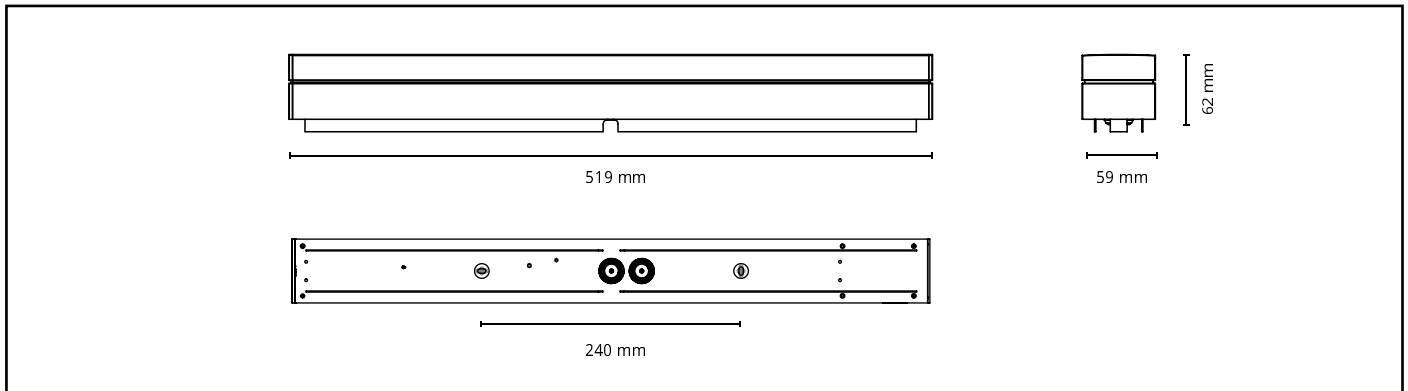

Prelude Square

220-240V, 50/60Hz

Rev. 11.05.2020

NORWAY
SG Armaturen AS

Skytterheia 25
N-4790 Lillesand

Tel: +47 37 50 03 00
firmapost@sg-as.no
www.sg-as.no

SWEDEN
SG Armaturen AB
Tel: +46 31 81 71 10
info@sg-ab.se
www.sg-ab.se